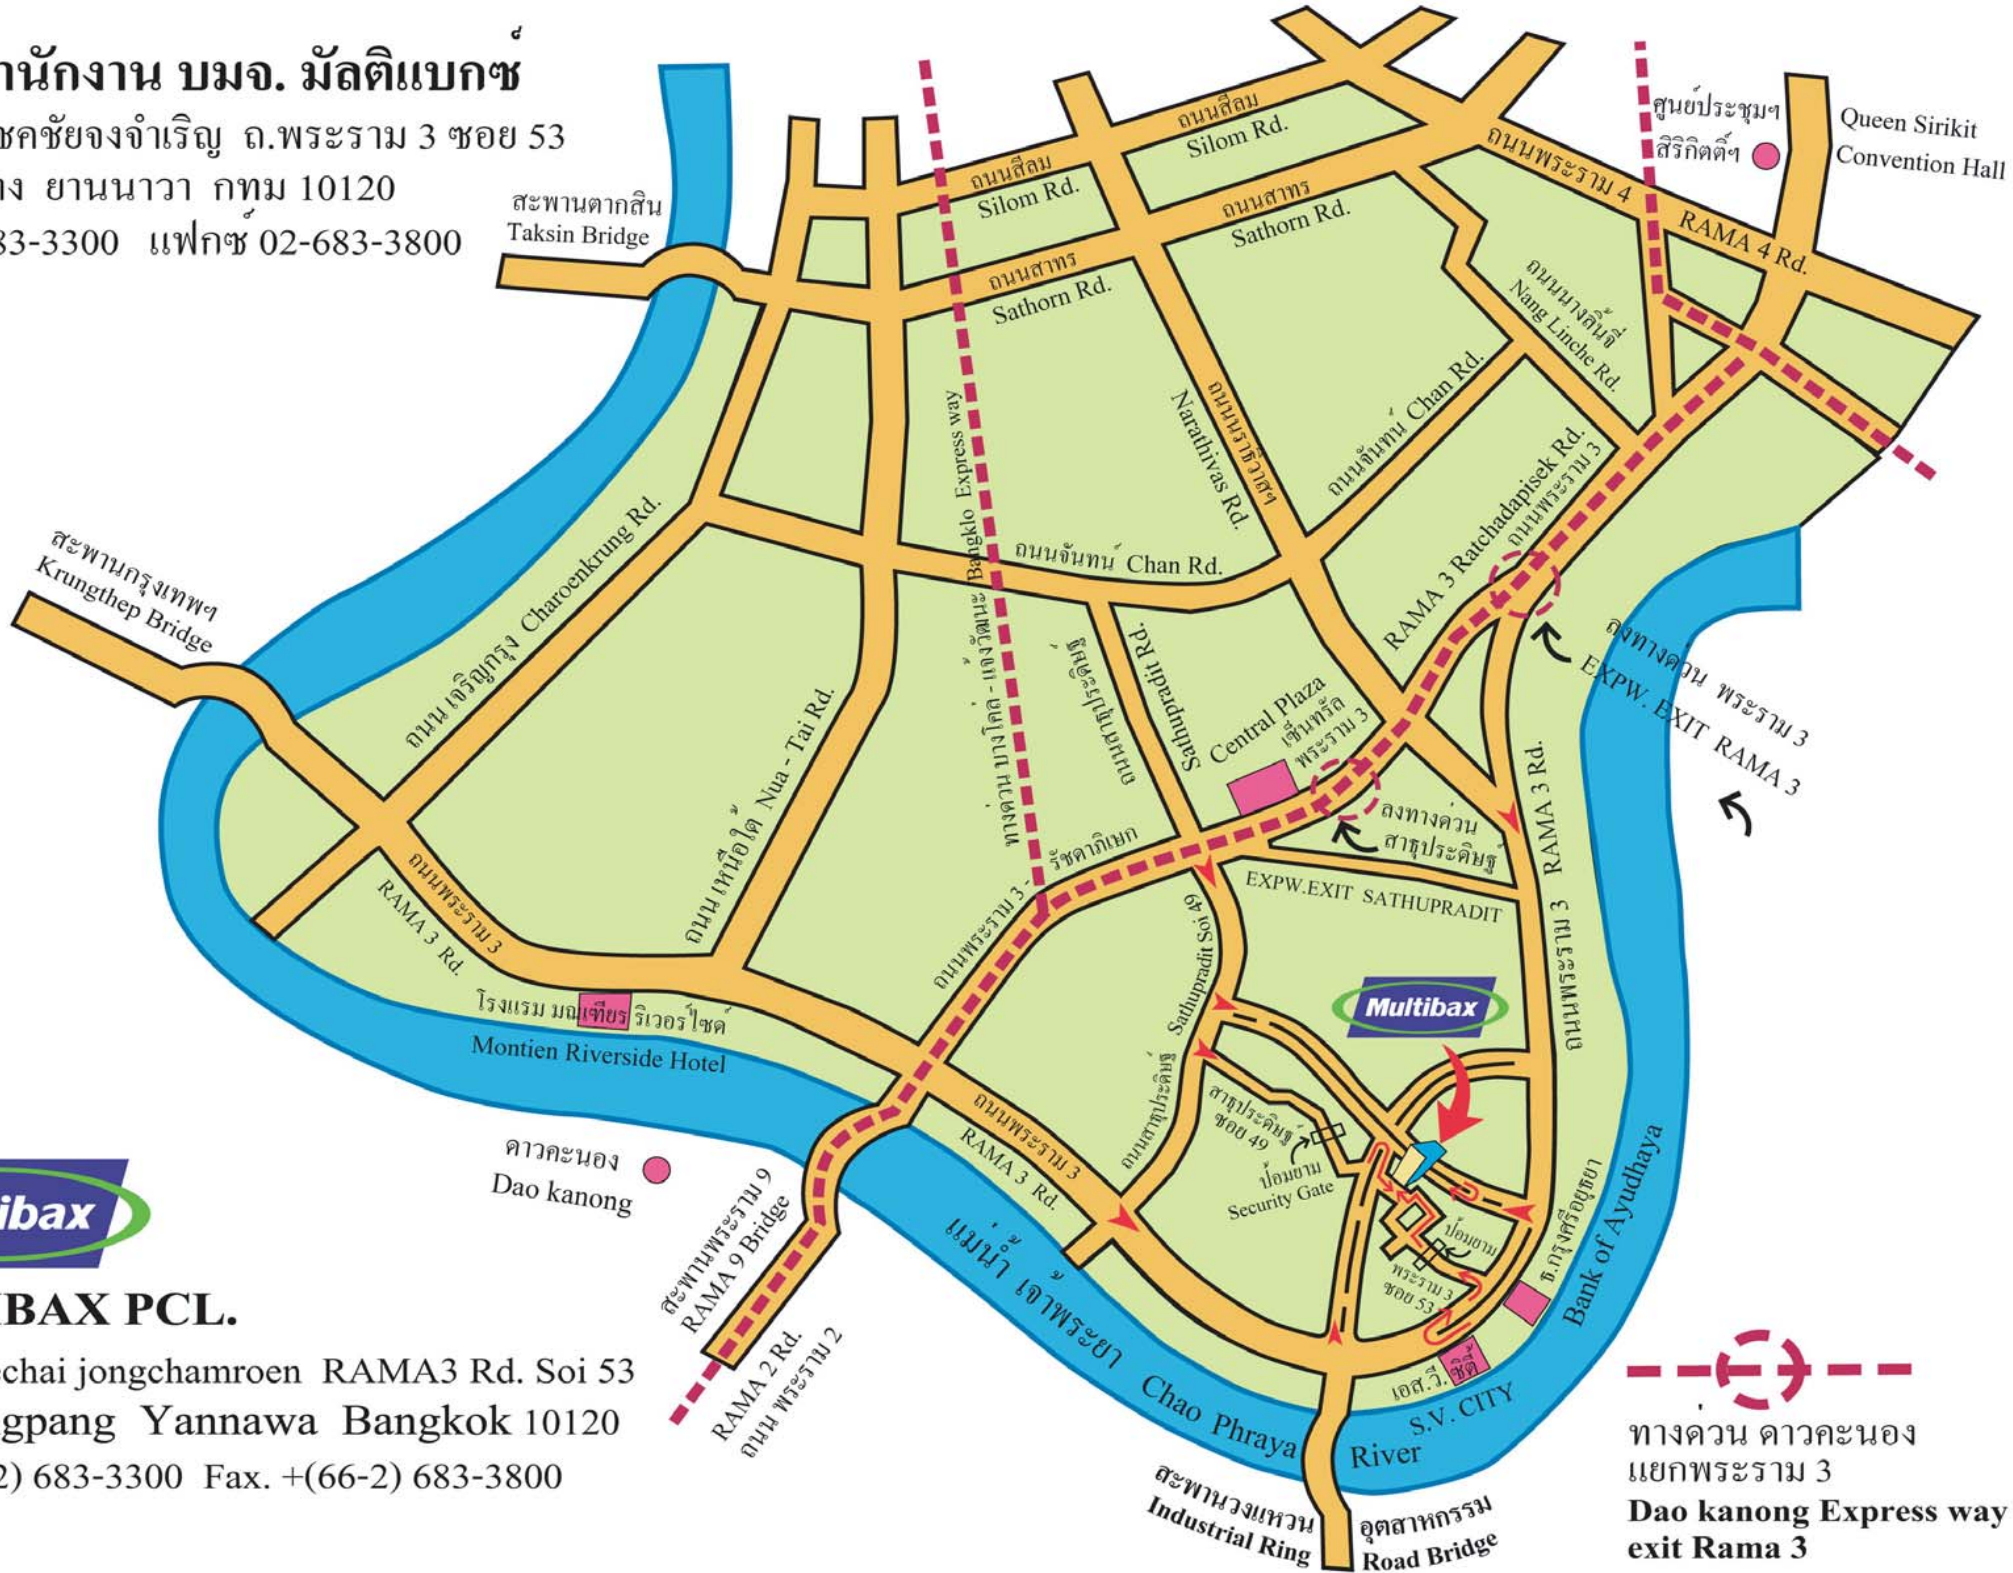

แผนที่สำนักงาน บมจ. มัลติแบกซ์

456 ซอยโชคชัยจรงจำเริญ ถ.พระราม 3 ซอย 53
บางโพพงพาง ยานนาวา กทม 10120
โทร. 02-683-3300 แฟกซ์ 02-683-3800

MULTIBAX PCL.

456 Chokechai jongchamroen RAMA3 Rd. Soi 53
Bangpong pang Yannawa Bangkok 10120
Tel. +(66-2) 683-3300 Fax. +(66-2) 683-3800

ทางควน ดาวคณอง
แยกพระราม 3
Dao kanong Express way
exit Rama 3